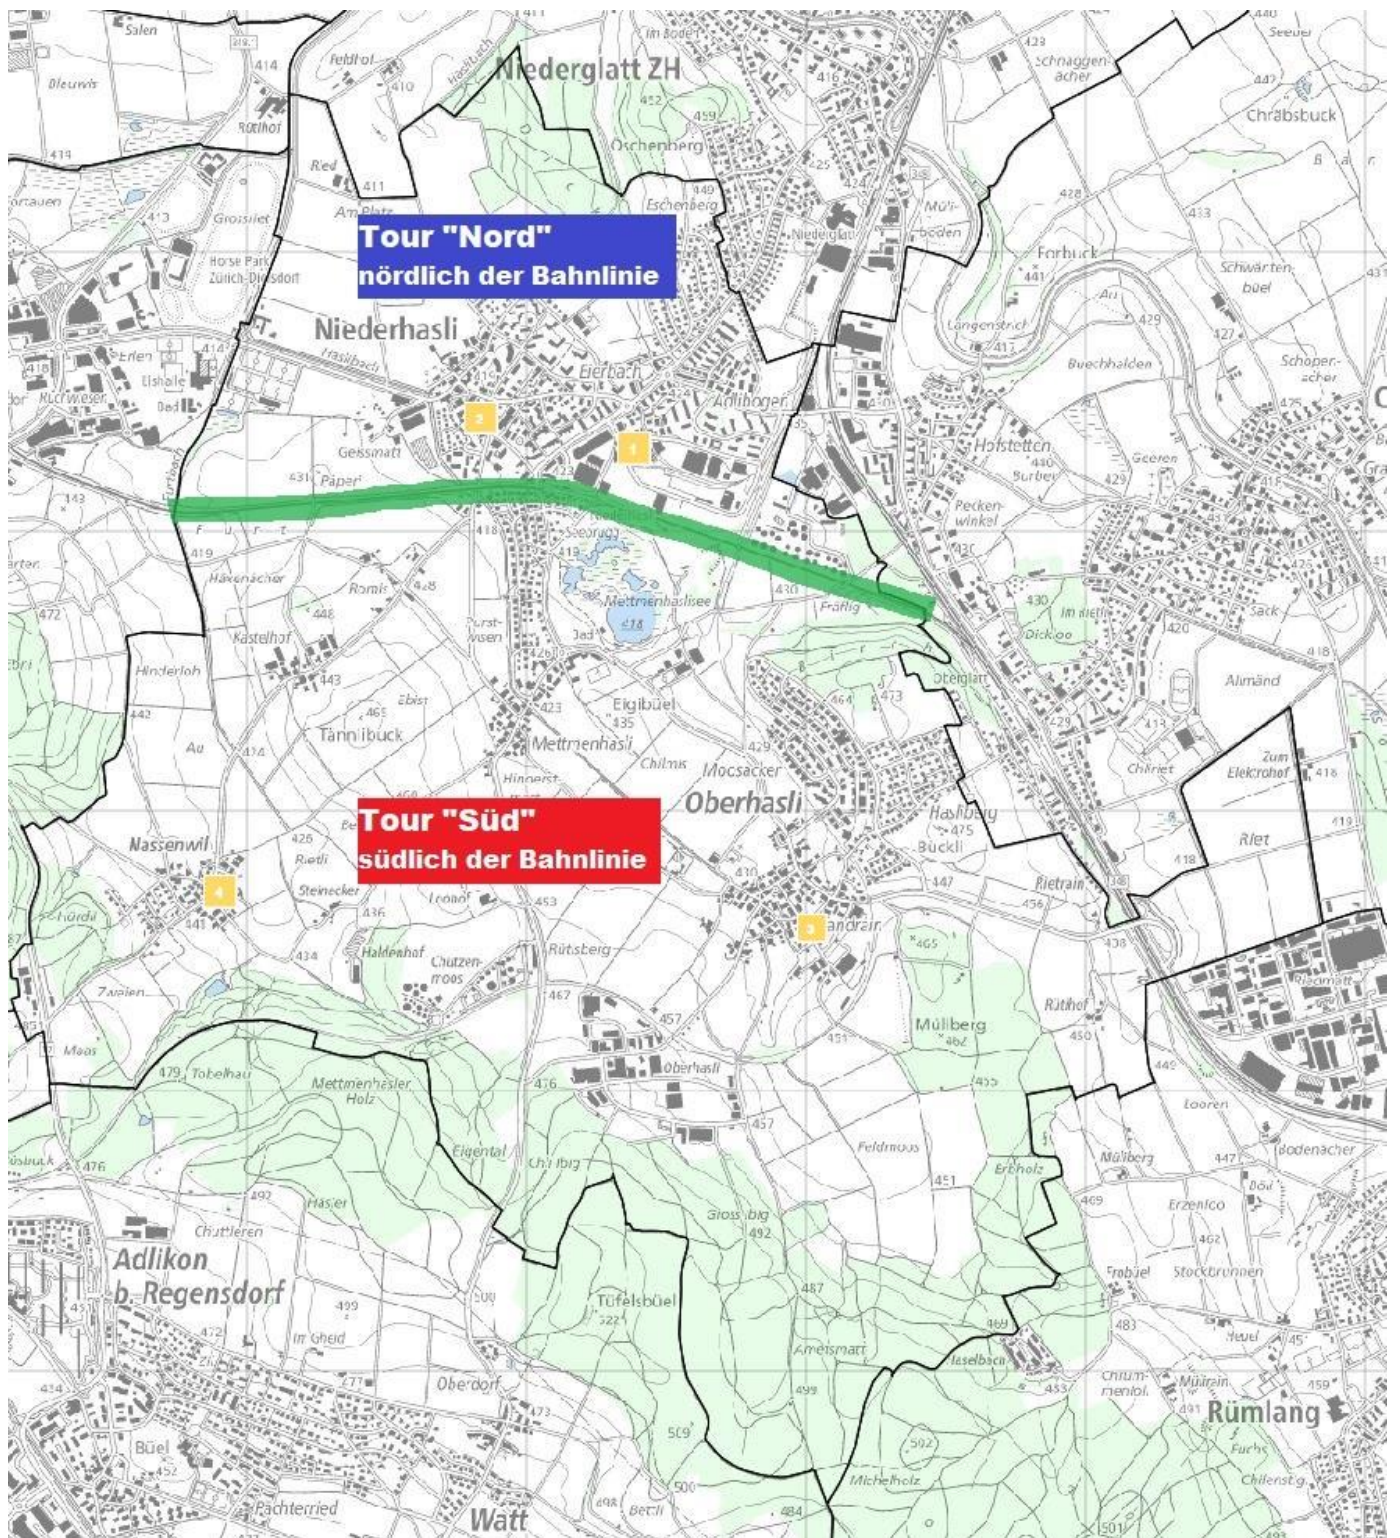

Nr.	Standorte Sammelstellen	Abfallarten	Öffnungszeiten
1	Recyclinghof, Industriestrasse 15, 8155 Niederhasli	Div.	Di – Fr: 16.00 – 18.00 Uhr Sa: 09.00 – 12.00 Uhr
1	Betrieb Werke, Industriestrasse 20, 8155 Niederhasli		Mo bis Do: 07.15 – 12.00 / 13.00 – 16.45 Uhr Fr: 07.15 – 12.00 / 13.00 – 16.30 Uhr (Kadaver-Sammelbehälter frei zugänglich)
2	Niederhasli, Postweg, beim Lehrer-Keller-Haus		Benützungszeiten: Montag bis Samstag:
3	Oberhasli, Parkplatz Schulweg		07.00 – 12.00 Uhr 13.00 – 20.00 Uhr
4	Nassenwil, Parkplatz Buchserstrasse		Sonn- und Feiertage: geschlossen