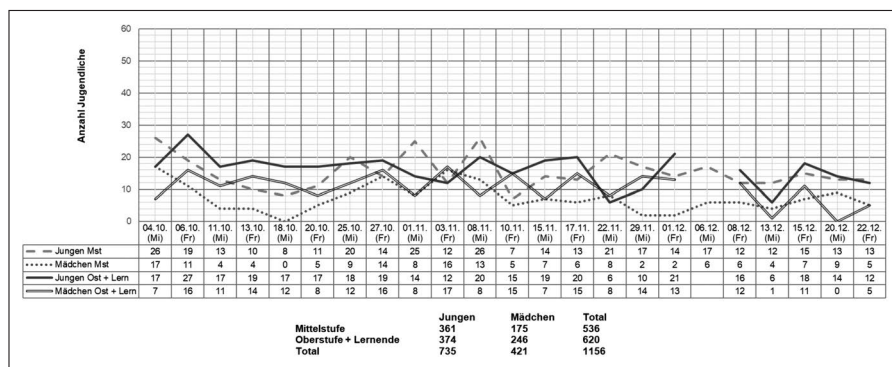

Besucherzahlen Angebote Oktober bis Dezember 2023

Jugendtreff: 1156, Event Mittelstufe: 132, Event Oberstufe: 206, Queens Only: 40

lernen und anfassen konnten. Die Mädchen tauschten sich zur ersten Periode aus und gaben einander sehr hilfreiche Tipps. Dies war sehr schön und wertvoll für die Mädchen!

Beim Queens Only im November besuchte uns eine Meisterin des Taekwondos und zeigte uns die Grundlagen dieser alten koreanischen Kampfkunst und wie man sich im Alltag bei einer Attacke am besten verteidigen kann. Die Mädchen übten gezielte Hand- und Fusskicks aus und lernten, wie man sich laut von Schlägen abwehrt. Ebenso diskutierten wir die Philosophien und Werte des Taekwondos, zu denen auch die Integrität, das Durchhaltevermögen und die Unbezwingbarkeit gehören. Ziemlich gestärkt und «empowered» verliessen dann die Mädchen nach dem Kurs wieder das Jugli.

Move und Party Night

Seit Oktober starten unsere monatlichen Samstagsevents, in denen die Jugendlichen einen tollen Abend mit Musik, Sport, Spiel und leckerer Verpflegung mit ihren Freundinnen und Freunden verbringen können. Die Move Night findet für die Jugendlichen der Sek und die Party Night für die Mittelstufe je einmal im Monat von Oktober bis März statt. Die Coaches, die den Abend gestalten und organisieren, können sich am DJ-Pult, dem Hotdog-Stand oder beispielsweise der Kasse ausprobieren. Mit den Coaches stehen und fallen nämlich diese Events, denn ohne ihr Engagement, ihre Ideen und ihre Mithilfe können wir diese grösseren Veranstaltungen nicht durchführen. Als ein kleines Dankeschön bekommen die Jugendlichen jeweils gratis Verpflegung. Für die Move-Night-Coaches organisierten wir zudem ein Abendessen und bedankten uns so für die

langjährige Zusammenarbeit. Der Abend war sehr lustig und schweisste das ganze Coach-Team inklusive Jugendarbeitende nochmals zusammen.

In der Move Night im November durften wir zudem ein stehendes Motorrad in die Turnhalle stellen, welches mit einem Bildschirm das Motorradfahren unter Alkoholeinfluss simulierte. Dieses Angebot wurde uns von der Suchtprävention vorgeschlagen und wurde von fast allen Move-Night-Besuchenden genutzt. Die Jugendlichen lernten und erfuhren so, wie sehr Alkohol das Sehvermögen und die Reaktionsgeschwindigkeit beeinträchtigt. Als krönenden Abschluss der Party Night durfte im Dezember die Party Night erstmals in Niederglatt im Rietlen stattfinden und so noch mehr Besuchende aus Niederglatt anziehen.

Jugi-Verschönerungsprojekt