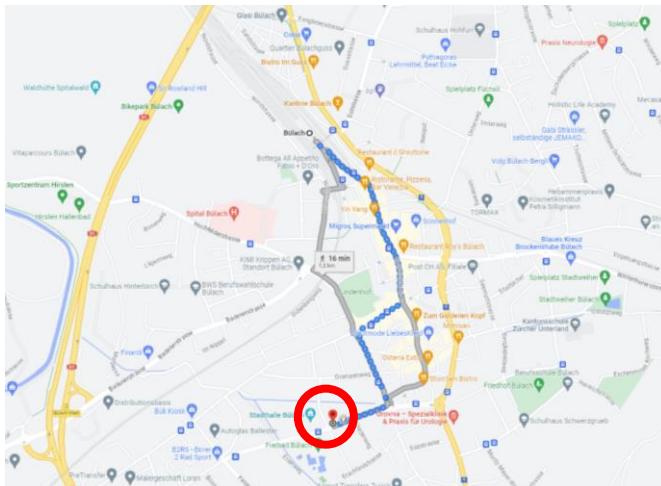

## Bülach – Übersicht

## Bahnhof Bülach – Stadthaus Bülach

## Wegbeschreibung zu Fuss, ab Bahnhof Bülach, 15 min

1. Vom Bahnhof Bülach nach Südosten Richtung Bahnhofring, der Strasse folgen
2. Weiter Richtung Bahnhofstrasse, der Strasse folgen
3. Nach rechts abbiegen auf die Kasernenstrasse, der Strasse folgen
4. Rechts abbiegen auf die Poststrasse und danach auf die Allmendstrasse abbiegen
5. Das Ziel befindet sich rechts