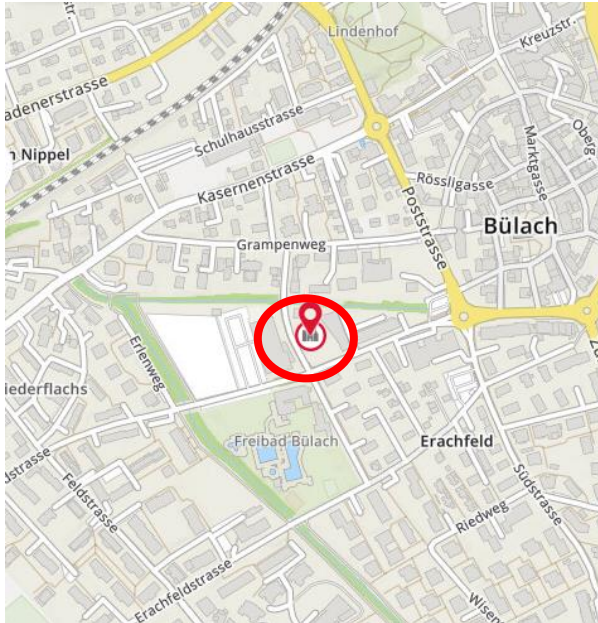

## Bülach – Übersicht

## Bahnhof Bülach – Stadthaus Bülach

## Wegbeschreibung zu Fuss, ab Bahnhof Bülach, 15 min

1. Vom Bahnhof Bülach nach Südosten Richtung Bahnhofring, der Strasse folgen
2. Weiter Richtung Bahnhofstrasse, der Strasse folgen
3. Nach rechts abbiegen auf die Kasernenstrasse, der Strasse folgen
4. Rechts abbiegen auf die Poststrasse und danach auf die Allmendstrasse abbiegen
5. Das Ziel befindet sich rechts