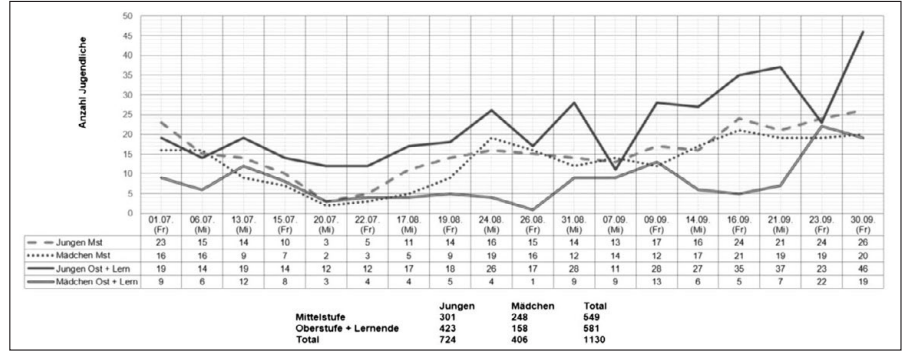

Jugendtreff

Nach einer intensiven Treffzeit und der Season End Party verabschiedeten wir uns in die Sommerpause. Die Zahl der Besucher blieb um die Ferien herum eher tiefer, jedoch hatten wir immer Jugendliche, die in den Treff kamen. Der Vorteil, wenn weniger Jugendliche im Treff sind, ist, dass wir längere und intensivere Gespräche mit den Jugendlichen führen können. Dieses Jahr stiegen die Zahlen jedoch bereits nach den Sommerferien kontinuierlich an. Obwohl wir die Tour de Jugend für die 4.-Klässlerinnen/-Klässler in den November verschieben mussten, sind schon viele von ihnen selbstständig im Jugendtreff vorbeigekommen. Dies freute uns sehr. Im Gegensatz zu den 4.-Klässlerinnen/-Klässler hat die Tour de Jugend für die Oberstufe bereits stattgefunden. Alle 1.-Seklerinnen/-Sekler der Seehalde und des Eichis konnten während eines Morgens bei einem Quiz beweisen,