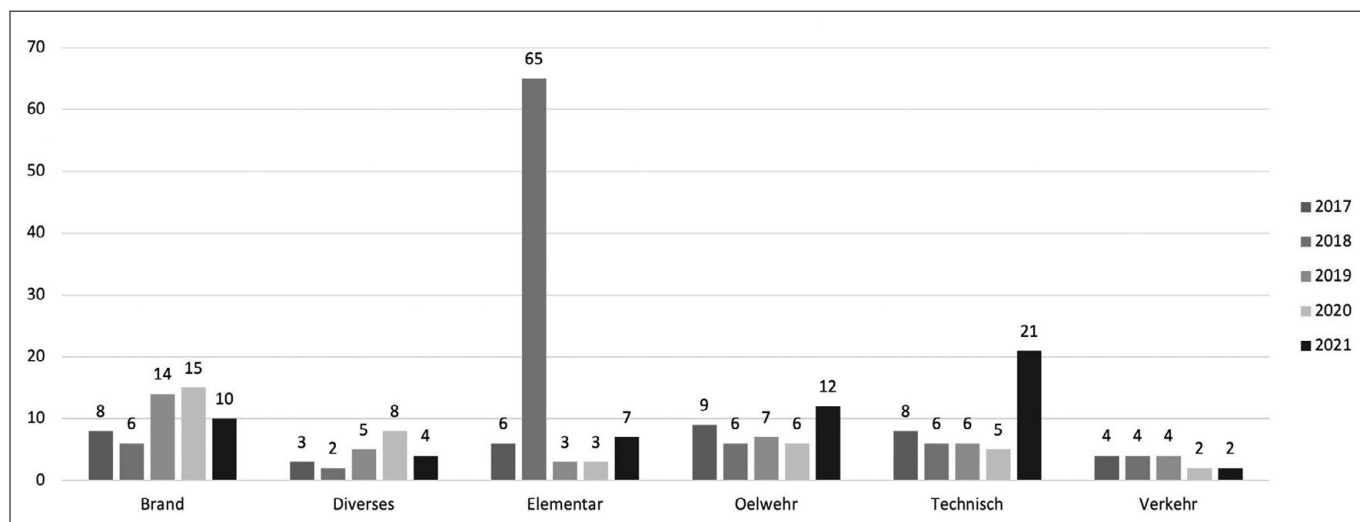

Politische Gemeinde

Alkoholtestkäufe in Niederhasli

Am Freitag, 4. Februar 2022, wurden in Niederhasli diverse Lokalitäten wie Restaurants und Verkaufsgeschäfte betreffend Verbot von Alkohol- und Tabakverkauf an Jugendliche getestet. Diese sogenannten «Testkäufe» wurden von der Gemeindeverwaltung Niederhasli an das «Blaue Kreuz» des Kantons Zürichs in Auftrag gegeben. Die Testkäufe wurden durch einen Mitarbeiter des «Blauen Kreuzes» und den beiden dafür geschulten Jugendlichen durchgeführt. Die Kontrollen wurden

durch die Abteilungsleiterin Präsidiales und Gesellschaft der Gemeinde Niederhasli und einer Polizistin der Kommunalpolizei RONN begleitet.

Der Verkauf von Bier und Tabakwaren an unter 16-Jährige sowie Spirituosen und Alcopops an unter 18-Jährige ist verboten!

Von den insgesamt elf getesteten Lokalitäten gaben nur drei alkoholische Getränke oder Tabakwaren an die Jugendlichen ab. Im Zuge dessen kann zusammenfassend beurteilt werden, dass das Service-/Verkaufspersonal allgemein gut auf den Jugendschutz achtet. Alle elf Lokalitäten wurden nach dem «Testkauf» natürlich sofort über diesen informiert und das Service-/Verkaufspersonal sowie Geschäftsführerin/Geschäfts-

führer oder Patentinhaberin/Patentinhaber an den Jugendschutz erinnert. Bei den drei fehlbaren Lokalitäten wurden die zuständigen Personen über das fehlbare Verhalten informiert und eine mündliche Verwarnung ausgesprochen.

Abteilung Präsidiales und Gesellschaft; Bericht erfasst durch Stephanie Erismann, Polizei RONN