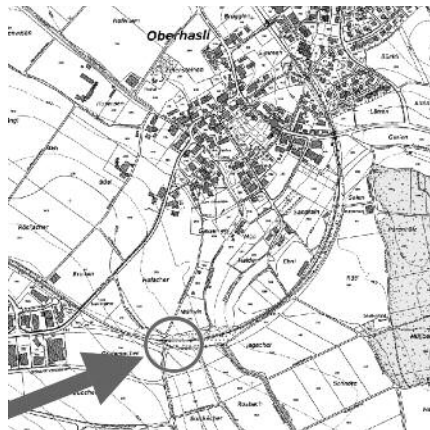

Treffpunkt

9.00 Uhr bei der Unterführung
Industriegeleise Oberhasli, Gassen-
wiesenweg / Stockackerstrasse

Mitnehmen

evtl. Handschuhe

Kleider

dem Wetter und der Arbeit entsprechende Kleider, gute Schuhe

Für Fragen